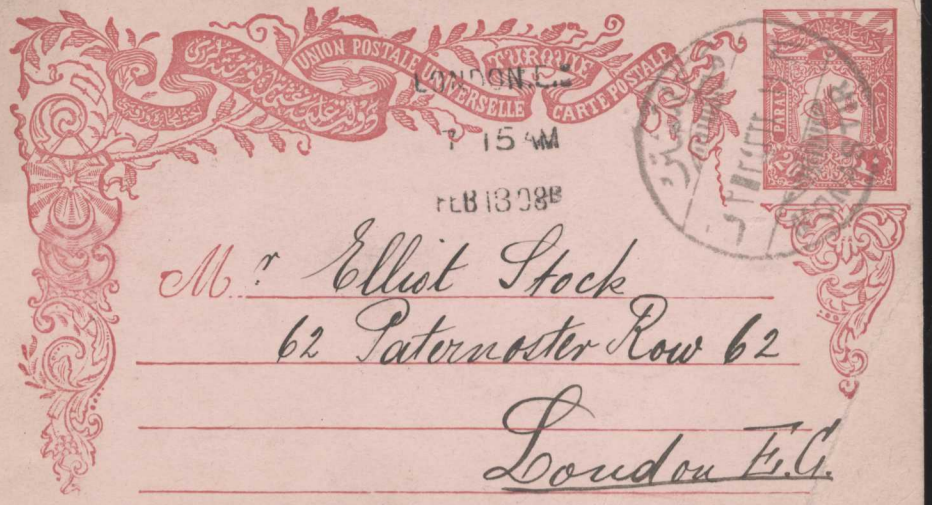

C. VASSILIADES

U S KUB

262235

Messieurs

M. A. Winter & Co

Library Building Rue 5<sup>e</sup> et W

Washington

Amerique du Nord