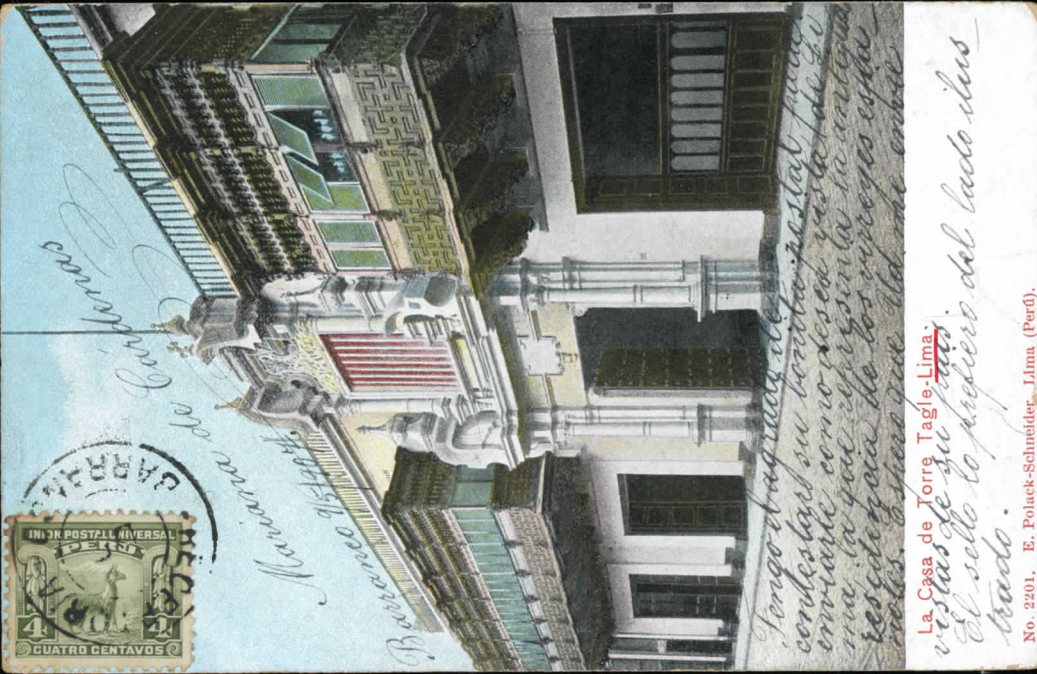

Union Postal

Tarjeta-Postal

Alberto Averine

Via Merulana
No 99 - Roma

EN ESTE LADO DEBE ESCRIBIRSE
UNICAMENTE LA DIRECCION

267

La Casa de Torre Tagle, Lima.
vistas de su fachada.
El sello lo preparo del lado del lado
lado.