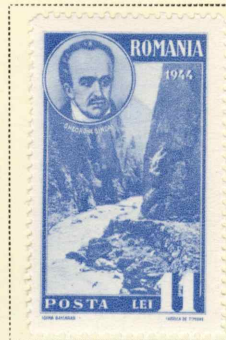

ROMANIA

Watermarked Cross and Crown Multiple

1945

2010

1945