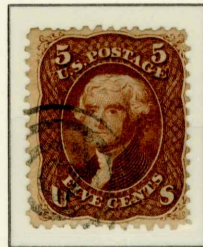

# UNITED STATES

Without Grill

Perforated 12

1861/66

Gezähnt 12

Ohne Waffel-Einprägung

1c  
indigo

Sc 56 / SG 53  
Thin paper  
3c  
brown rose

3c  
dull red

Sc 74 / SG 70  
3c  
scarlet

( buff )  
←

5c  
brown yellow

Sc 70c / SG 57  
Thin paper  
24c  
violet

( red lilac )  
←

24c  
steel blue

Sc 78 / SG 74  
24c  
lilac