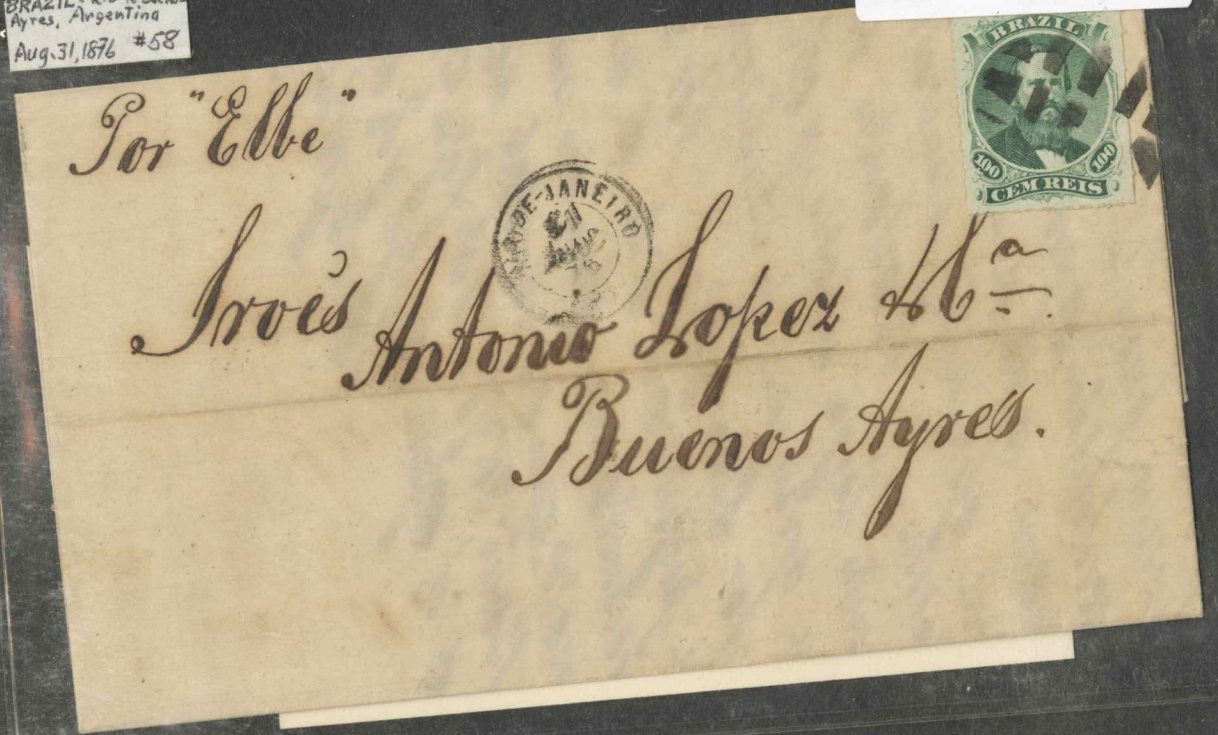

R005

B14

BRAZIL - Rio to Buenos Ayres, Argentina Aug. 31, 1876 #58

#58 Type I BRAZIL #58 Belo TER

L013

BRAZIL Rio de Janeiro/Lisboa Nov. 10, 1875 #58

BRAZ. CAT. # 34A

L CATALOGO no. Pequeno e bonito envelope do Rio de Janeiro, circular do "RIO DE JANEIRO" (10 NOV 75), destinada a Lisboa, porteada com um selo de 100rs. verde, B. Preta picotado, Florao fechado, selo meio dilacerado na parte inferior, obliterado com um bonito mudo de "CRUZ", tipo P. Aures 688, Taxa Portuguesa de "150rs." e carimbo Frances "PAQ. FR. No. 3-16 NOV 75". No