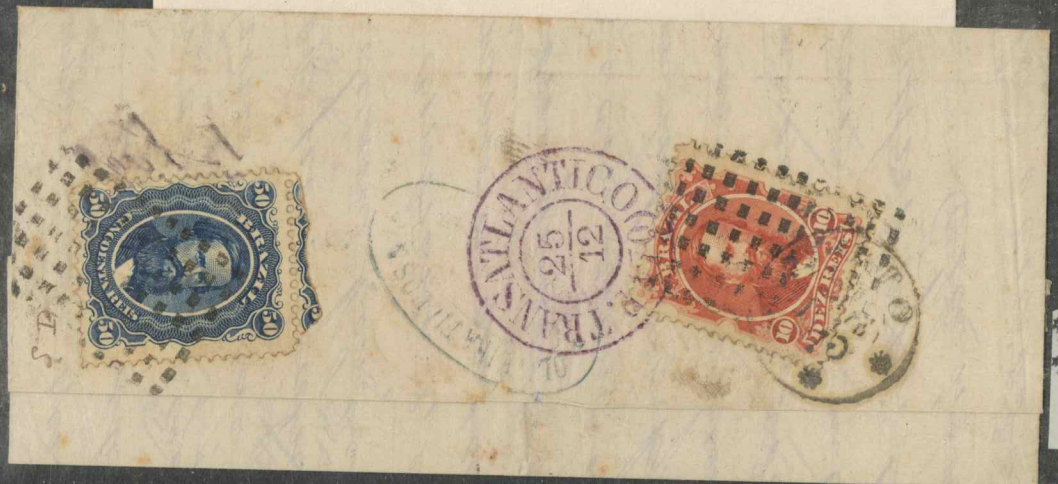

R005

B14

BRAZIL - Rio to Buenos Ayres, Argentina Aug. 31, 1876 #58

#58 Type I BRAZIL #58 Belo TER

L013

BRAZIL Rio de Janeiro/Lisboa Nov. 10, 1875 #58

BRAZ. CAT. # 34A

L CATALOGO no. Pequeno e bonito envelope do Rio de Janeiro, circular do "RIO DE JANEIRO" (10 NOV 75), destinada a Lisboa, porteada com um selo de 100rs. verde, B. Preta picotado, Florao fechado, selo meio dilacerado na parte inferior, obliterado com um bonito mudo de "CRUZ", tipo P. Aures 688, Taxa Portuguesa de "150rs." e carimbo Frances "PAQ. FR. No. 3-16 NOV 75". No

BRAZ. CAT. # 34A BRAZIL #58 BELO RO

BRAZIL Santos to Pamparo Type II Feb. 19, 1872 #58

#58 (3) Type II on cover #180

R006

B12

BRAZIL #58 Belo. TLA

K046

Exhib. Brazil to Portugal - BRAZ. CAT. - Sept. 26, 1868 #14

#14 Belo BH RE

LINDNER Made in Germany

LINDNER Made in Germany

BRAZIL (Scott #59, 54(a))
Rio de Janeiro To
Geneva, Switzerland
Oct. 29, 1868

R007

B2

Monsieur B. S. Brémont,
Fabricant & Menuisier
Geneve.

#54(a) 140
59 126
260
+ cancel.

UEE

BRAZIL - Maranhão
To Porto, Portugal.
Dec. 12, 1870

R003

B13

roxo e o carimbo de chegada a cidade do "PORTO". Bonita e em bom estado. (FOTO).

BRAZIL
#56-5140 60
#53-yeem 360
420

BELO TAE

BRAZIL - Rio To Barra do Pirahy, BRA.
Feb. 2, 1873 #23, 24, 53