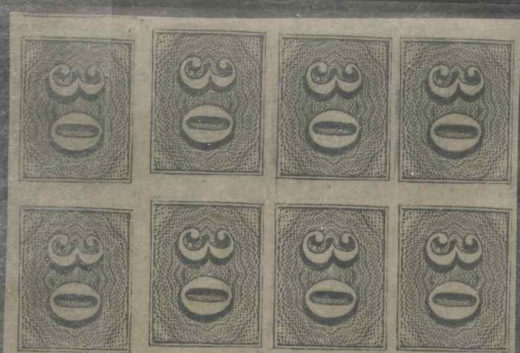

L002

K045

L022

PHILATELIA

CAIXA POSTAL, 570 - FONE (031)226-6773
30161 - BELO HORIZONTE - MG - BRASIL

LICITANTE Nº

172 (OEE)

LOTE No. 0041 - VLR. MINIMO Cz$ 7.200,00 - (PG)
CATALOGO No. 03
90rs.Olho de Boi,papel medio,tres amplas margens e a inferi-
or normal,levemente obliterado,grande aminci na margem.Fren-
te muito bonita.(FOTO).

L021

PHILATELIA

CAIXA POSTAL, 570 - FONE (031)226-6773
30161 - BELO HORIZONTE - MG - BRASIL

LICITANTE Nº

172 (UNT)

LOTE No. 0040 - VLR. MINIMO Cz$ 14.000,00 - (PH)
CATALOGO No. 03
90rs.Olho de Boi,papel medio amarelado,quatro boas margens,
levemente obliterado com um carimbo avermelhado,margem supe-
rior pegando parte da linha divisoria.Minima dobra sob o fi-
nal do ornamento.Belissimo.(FOTO).