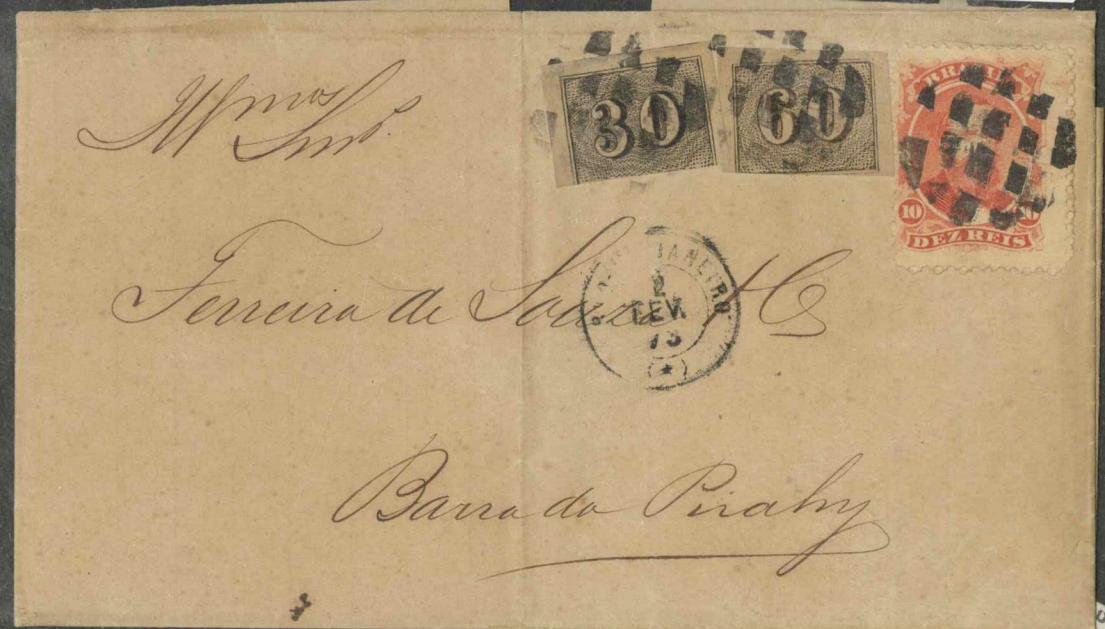

UEE

BRAZIL - Maranhão
To Porto, Portugal.
Dec. 12, 1870

R003

B13

roxo e o carimbo de chegada a cidade do "PORTO". Bonita e em bom estado. (FOTO).

BRAZIL
#56-5140 60
#53-yeem 360
420

BELO TAE

BRAZIL - Rio To Barra do Pirahy, BRA.
Feb. 2, 1873 #23, 24, 53

ON COVER
#23 20
24 30
53 330

R008

B10

Monsieur

Seigneur de Barra do Pirahy

Para do Pirahy

DEM

Brazil to Portugal
Brazil, Lat.
Nov. 16, 1862 #13-19