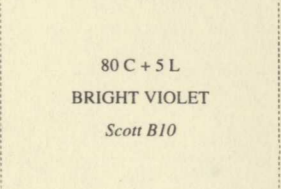

2 L on 2 Cor RED BROWN Scott 157	3 L on 3 Cor BLACK BROWN Scott 158		10 L on 10 Cor DARK VIOLET Scott 160
--	--	--	--

1922

FIUME

Unwatermarked
1923

3 L
OLIVE BISTER
Scott 182

5 L
YELLOW BROWN
Scott 183

3 L
OLIVE
Scott 194

15 C + 5 L
DARK GRAY
Scott B6

20 C + 5 L
ORANGE
Scott B7

60 C + 5 L
CARMINE ROSE
Scott B8

80 C + 5 L
BRIGHT VIOLET
Scott B9

1 Cor + 5 L
DARK SLATE
Scott B10

3 Cor + 5 L
BLACK BROWN
Scott B12

5 Cor + 5 L
YELLOW BROWN
Scott B13