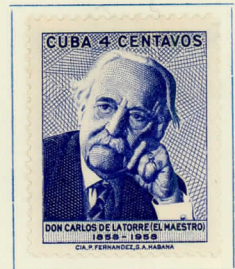

Efigie

1958.—Celebridades cubanas

Abogados