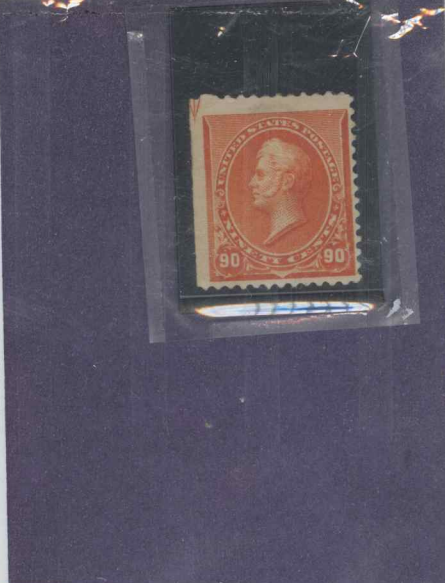

23

98
mint
1898

116

92

on this page
1898

on page 58