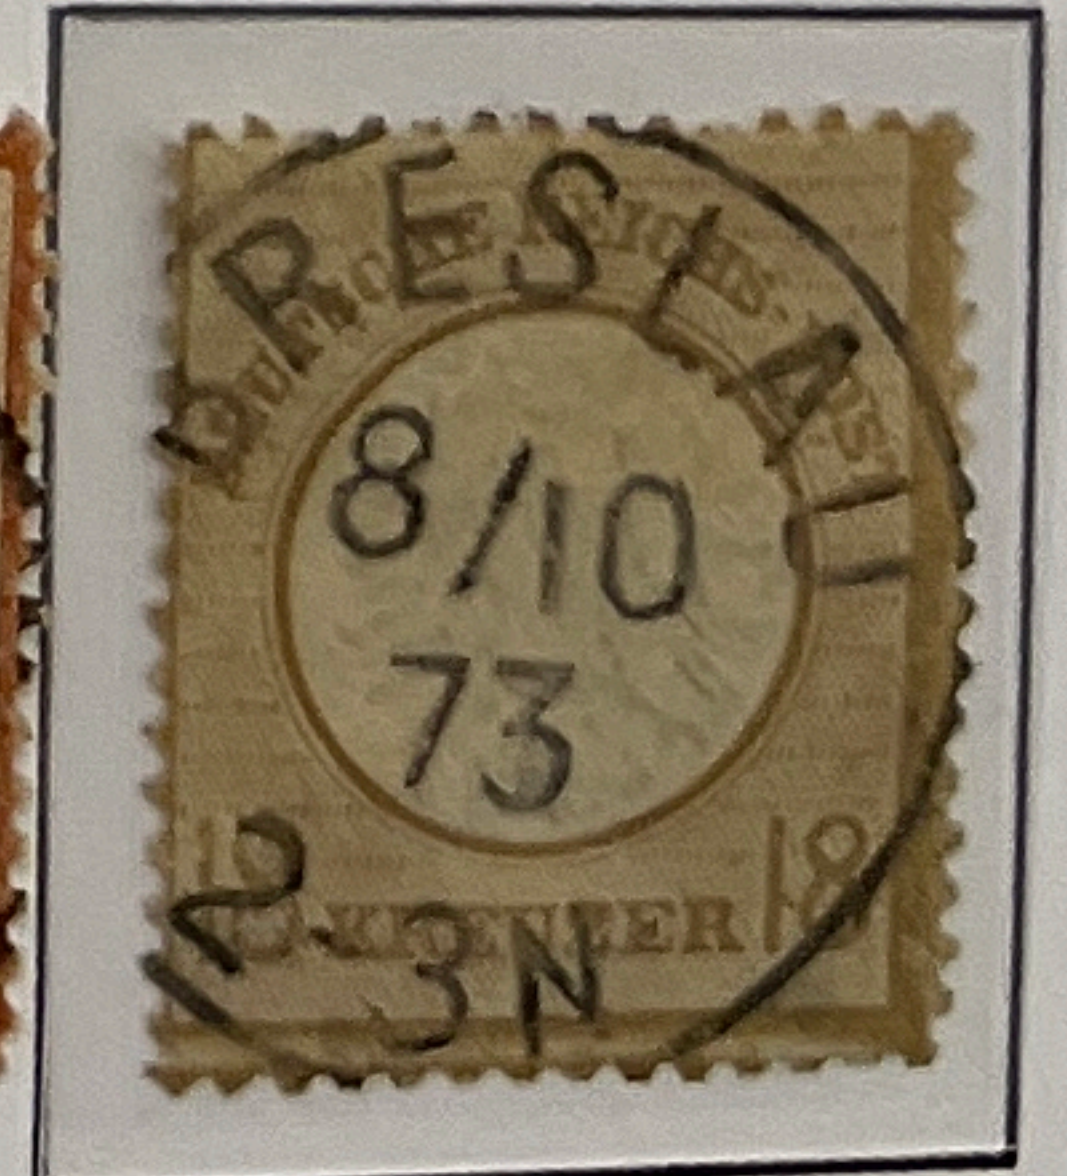

DEUTSCHLAND

1872. Kleiner Brustschild

1872. Grosser Brustschild

2 Kr.

orange

7 Kr.

blau
bleu

DEUTSCHLAND

1928-'32

62 Pf. 105

1929

8 Pf.	15 Pf.	25 Pf.	50 Pf.
dunkelgrün/gelb/ rot vert foncé/jaune/ rouge	karmin/gelb/ schwarz carmin/jaune/ noir	blau/gelb/ schwarz/rot bleu/jaune/ noir/rouge	braun/gelb/rot brun/jaune/rouge