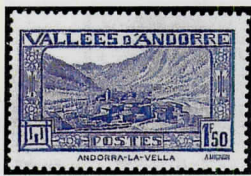

38
A

39

40

41

Old
Andorra
A54

42	A51	65c	blue ('38)	18.50	14.50
43	A51	70c	red ('39)	2.40	2.40
44	A52	75c	violet	11.00	8.75
45	A51	75c	ultra ('39)	4.50	4.75
46	A51	80c	green ('38)	27.50	23.00
46A	A53	80c	bl grn ('40)	.40	.40
47	A53	90c	deep rose	6.50	6.50
48	A53	90c	dk grn ('39)	3.50	3.50
49	A53	1fr	blue grn	20.00	14.50
50	A53	1fr	scarlet ('38)	32.50	24.00