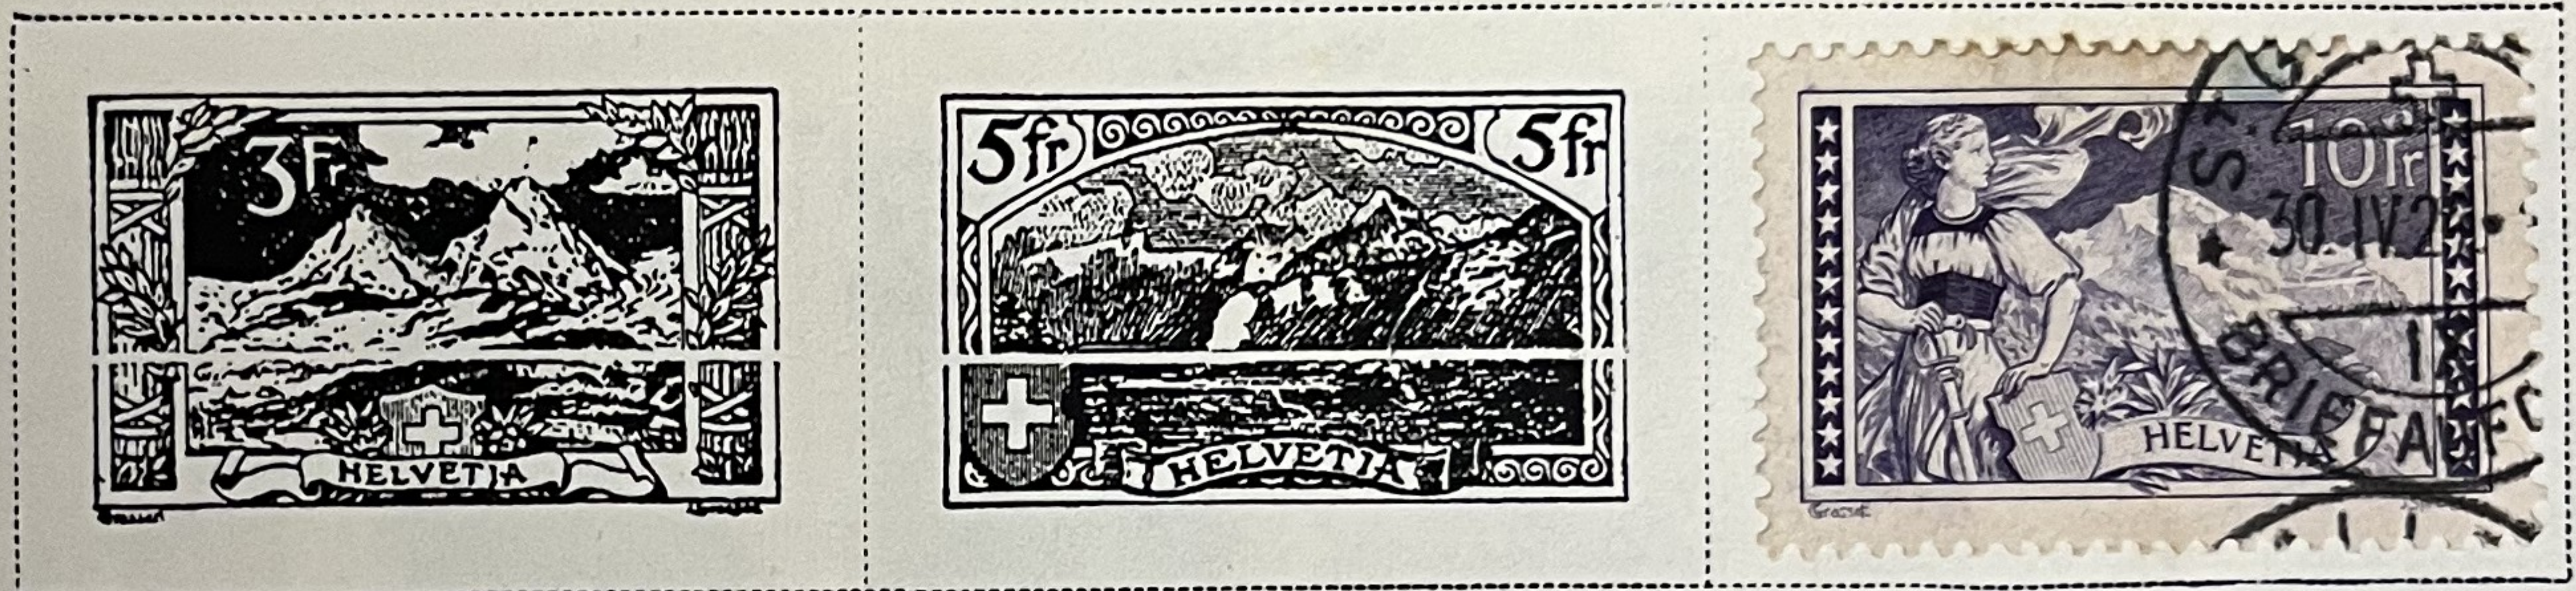

SWITZERLAND

Watermarked Greek Cross

1910

15.-

1914-15

3.95

3.25

1915

1916

18.60

1917-18

1918

30.-

Unwatermarked

1919

13.-

A Vintage Reproduction Page 20th Century 1901 - 1920