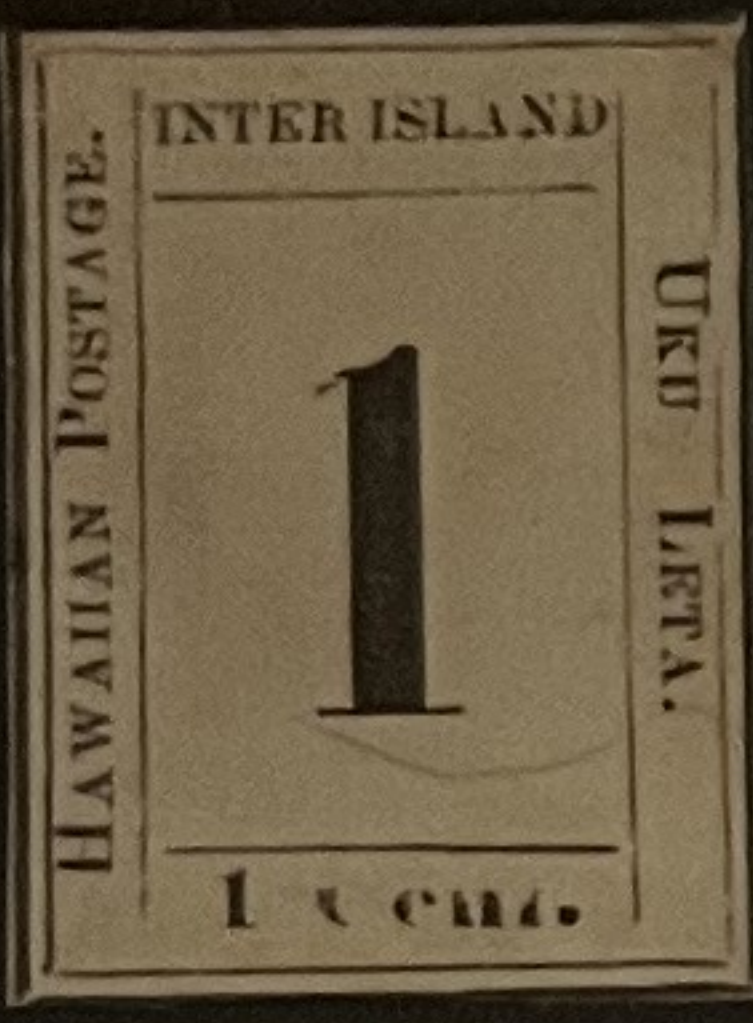

11 SA M  
XF NG

GRADE: F 70, Mint NG

"it is genuine unused, no gum."

22 MF  
PSE cert.  
# 01402939  
Pl. IV pos. 4

23 M, NG  
3 clipped  
borders  
Pl. 8A Ty. II  
pos. 1

23 M, F  
Part OG  
Pl. 8A, Ty. VI  
pos. 5