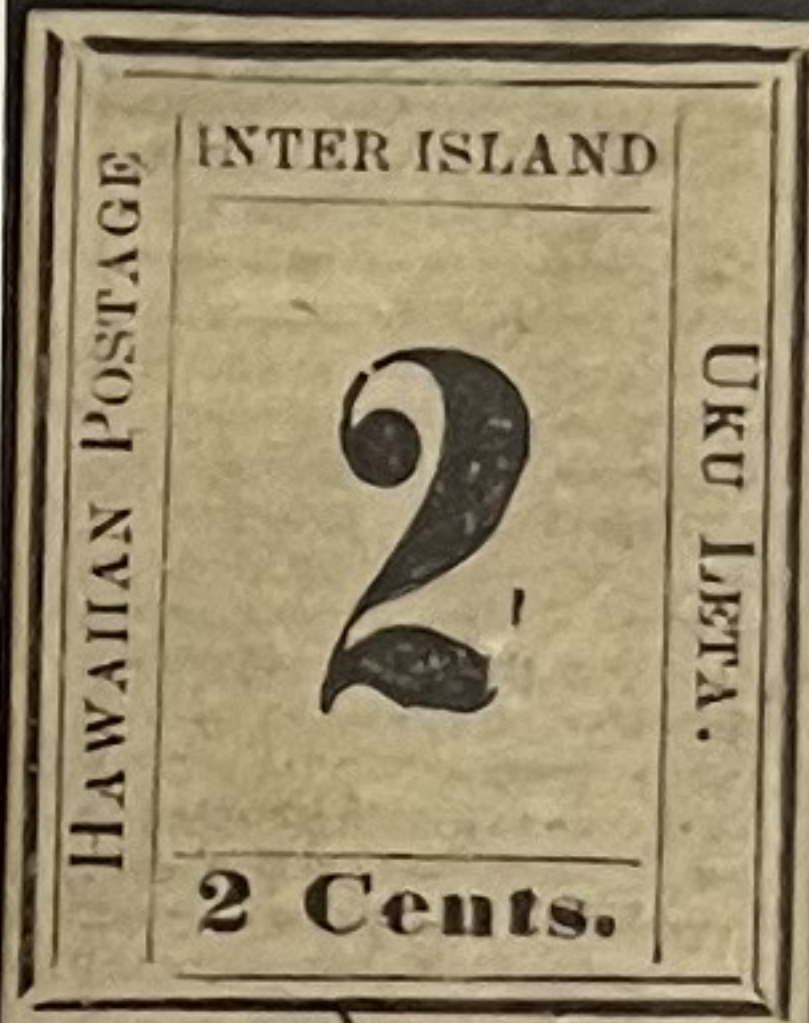

11 SA M  
XF NG

GRADE: F 70, Mint NG

"it is genuine unused, no gum."

22 MF  
PSE cert.  
# 01402939  
Pl. IV pos. 4

23 M, NG  
3 clipped  
borders  
Pl. 8A Ty. II  
pos. 1

23 M, F  
Part OG  
Pl. 8A, Ty. VI  
pos. 5