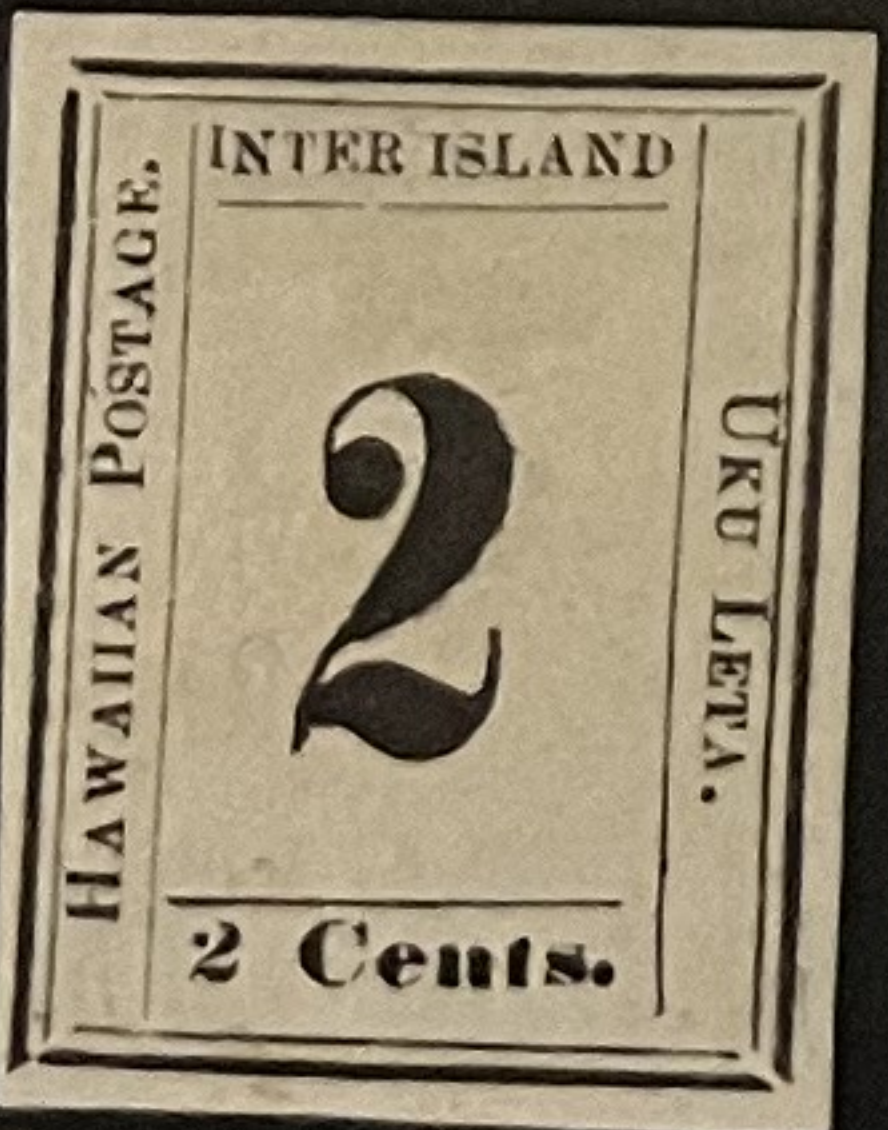

24 VF, NG
Pl. 7A, Ty. X
pos. 10
APS cert. #
176612