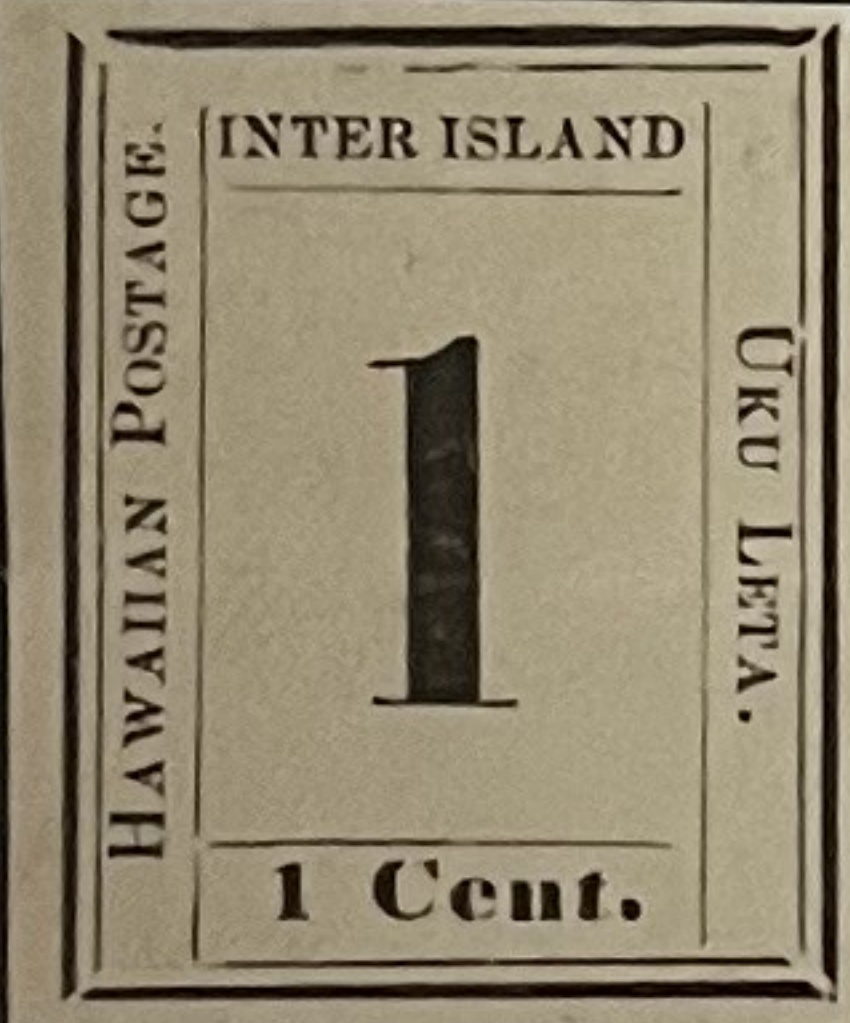

11 SA M  
XF NG

GRADE: F 70, Mint NG

"it is genuine unused, no gum."

22 MF  
PSE cert.  
# 01402939  
Pl. IV pos. 4

23 M, NG  
3 clipped  
borders  
Pl. 8A Ty. II  
pos. 1

23 M, F  
Part OG  
Pl. 8A, Ty. VI  
pos. 5