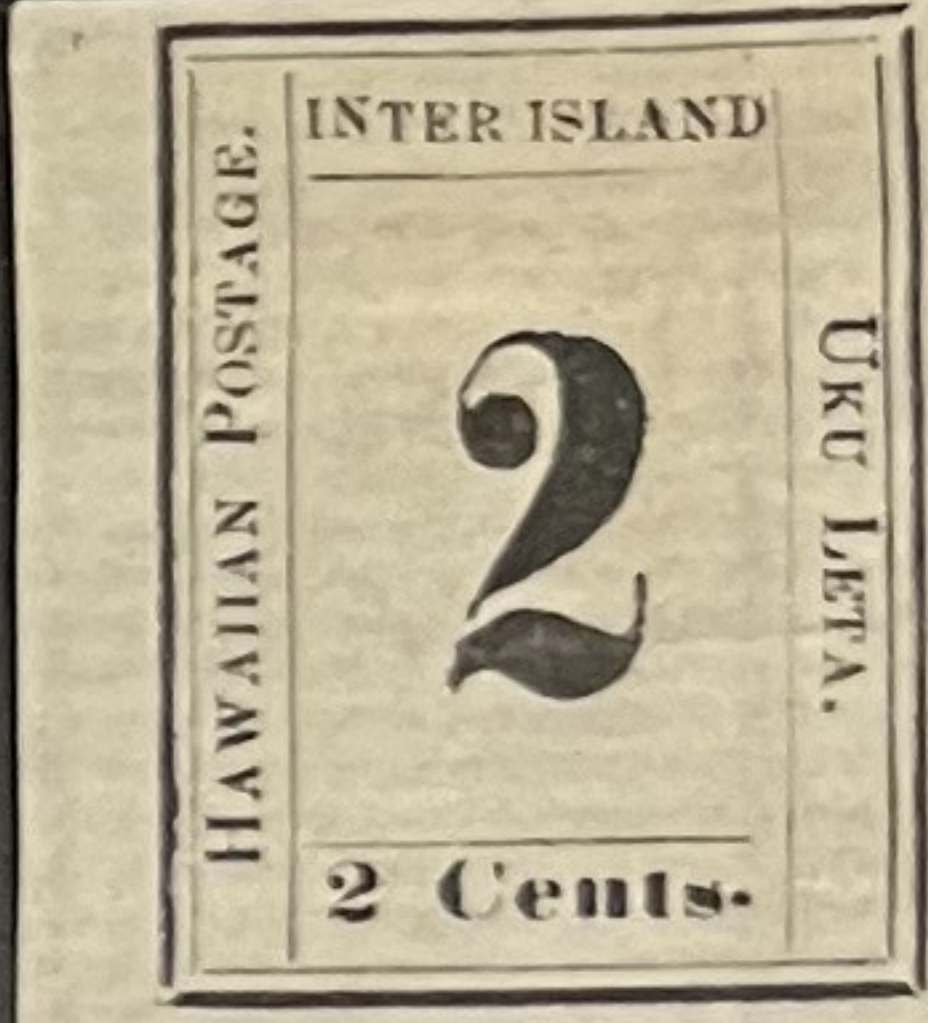

24 XF, H
NG Pl. 7A,
Ty VIII pos. 8