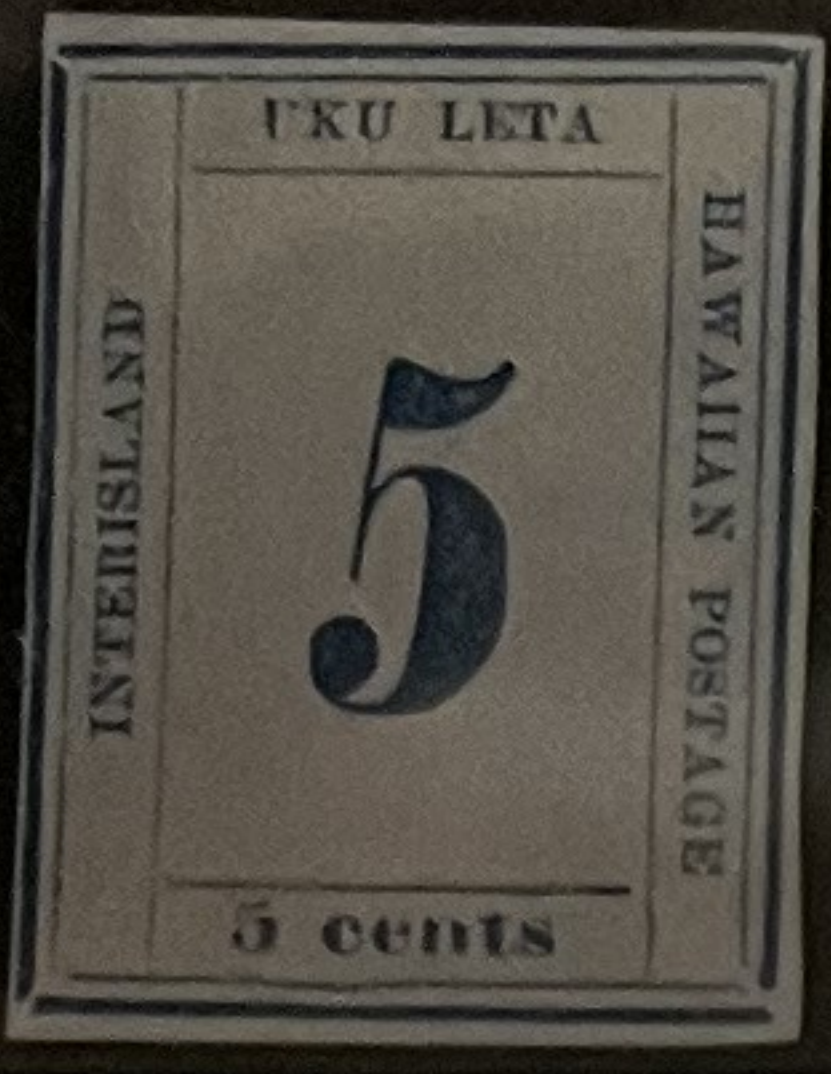

11 SA M  
XF NG

GRADE: F 70, Mint NG

"it is genuine unused, no gum."

22 MF  
PSE cert.  
# 01402939  
Pl. IV pos. 4

23 M, NG  
3 clipped  
borders  
Pl. 8A Ty. II  
pos. 1

23 M, F  
Part OG  
Pl. 8A, Ty. VI  
pos. 5