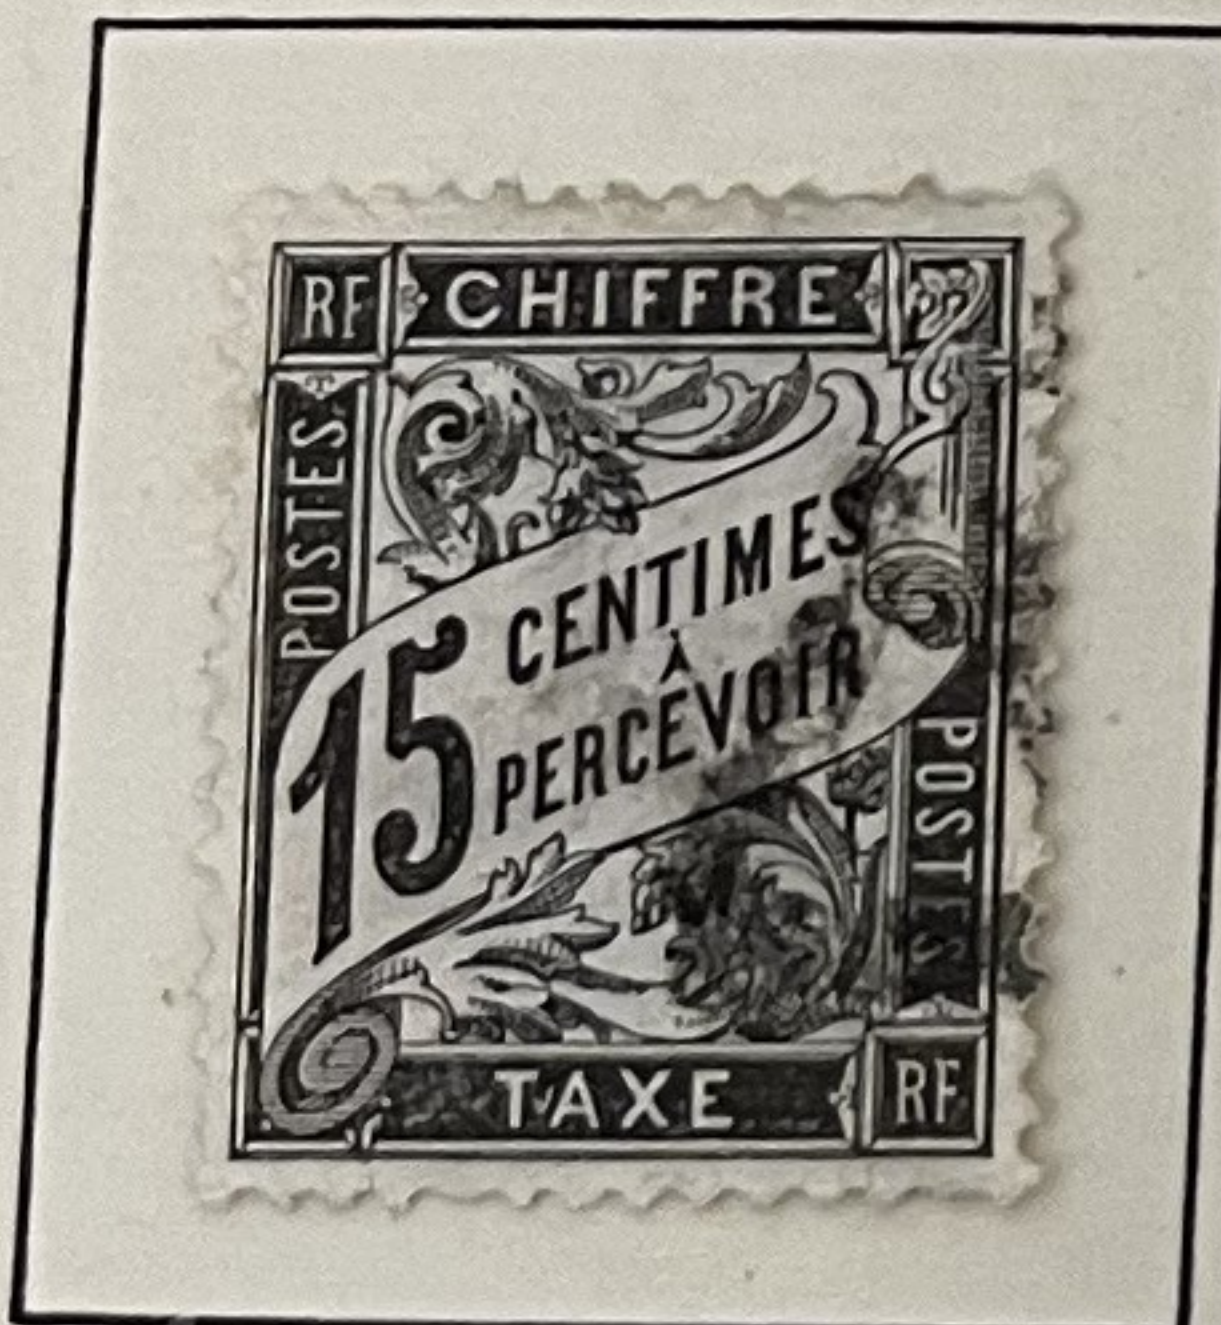

2 Centimes
schwarz
black
noir

3 Centimes
schwarz
black
noir

4 Centimes
schwarz
black
noir

5 Centimes
schwarz
black
noir