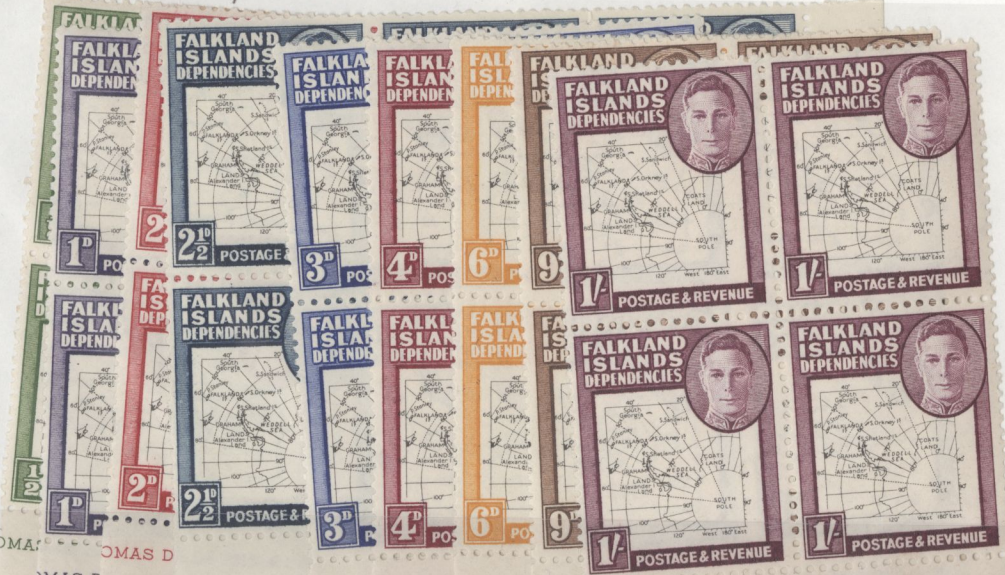

'Thin Map' incl G9a-16a
SG G9-16 Insc. 1/4 of 4 (2 NH) 'DART' 1/4
Gibbs pl 6 of 6

£578 + Price 329.